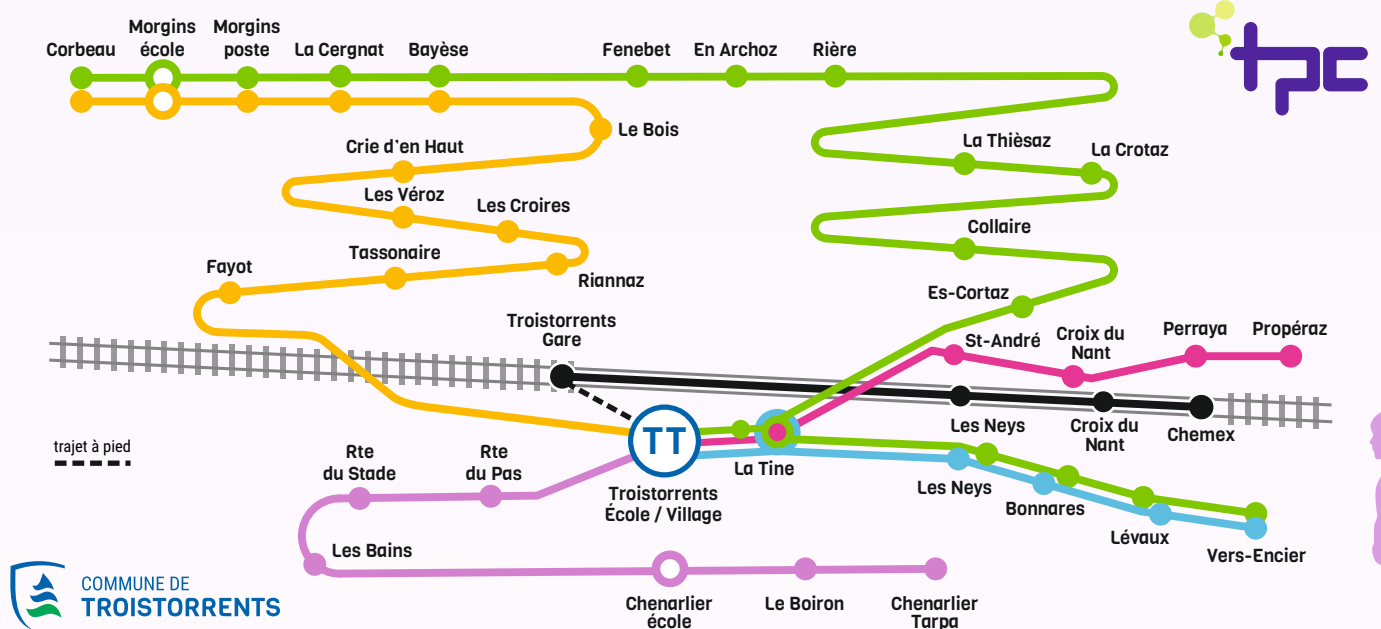

RAPPEL - HORAIRES DE CLASSE POUR 2024-2025

TROISTORRENTS - CHENARLIER

| | | |
|-------|---------------------|--------------------------------|
| 1H | Matin Après-midi | 08h15 - 11h30 CONGÉ |
| 2H-8H | Matin Après-midi | 08h15 - 11h30 13h40 - 16h10 |
| C.O. | Matin Après-midi | 07h32 - 11h01 13h30 - 15h53 |

ZONES MOBILIS 83 + 86 + Morgins

Lignes incluses dans le nouveau titre de transport «Tout établissement» !

- 61** Collombey – Troistorrents – Morgins
- 63** Monthey – Choëx Bercla – Les Cerniers
- 64** Les Neyres – Monthey – Collombey
- 104** Monthey – Collombey-le-Grand – Muraz
- 105** Monthey – Corbier – Muraz
- 108** Monthey – Choëx Outre Vièze – Chenarlier – Troistorrents Propéraz
- 109** Monthey – Choëx Bercla – Chenarlier – Troistorrents Gare
- 113** Monthey – Choëx
- 114** Monthey – Les Neyres