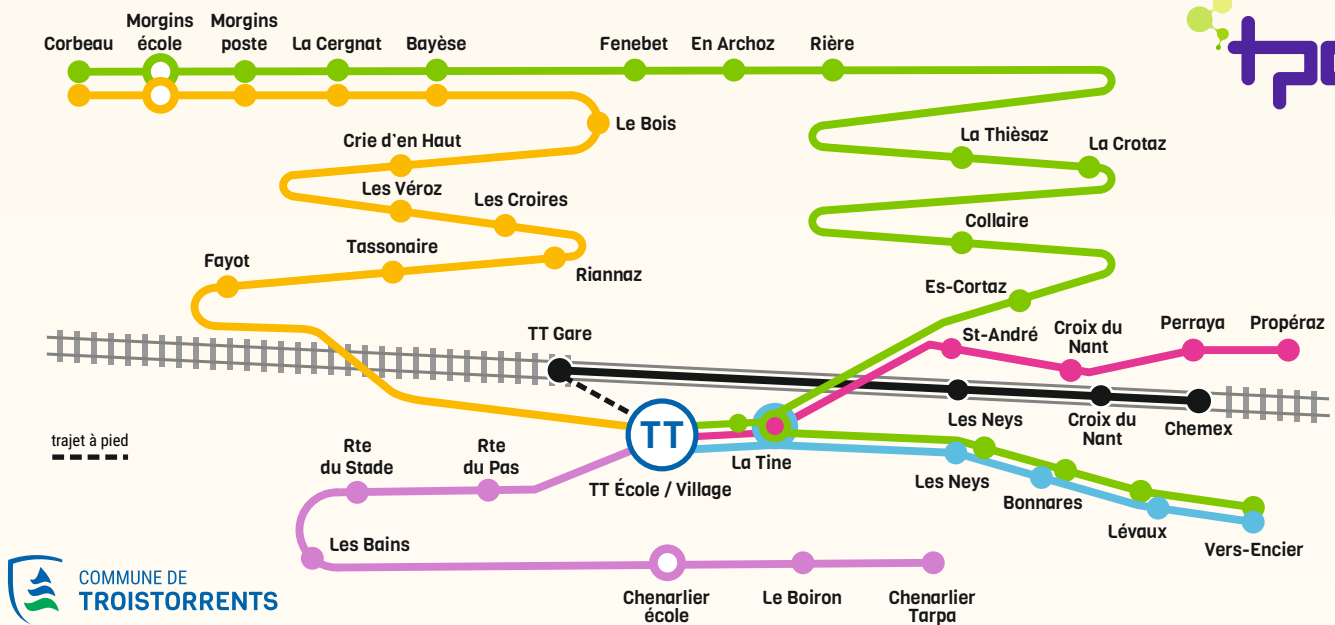

RAPPEL - HORAIRES DE CLASSE POUR 2024-2025

TROISTORRENTS - CHENARLIER

1H	Matin Après-midi	08h15 - 11h30 CONGÉ
2H-8H	Matin Après-midi	08h15 - 11h30 13h40 - 16h10
C.O.	Matin Après-midi	07h32 - 11h01 13h30 - 15h53

ZONES MOBILIS 83 + 86 + Morgins

Lignes incluses dans le nouveau titre de transport «Tout établissement» !

- 61 Collombey – Troistorrents – Morgins
- 63 Monthey – Choëx Bercla – Les Cerniers
- 64 Les Neyres – Monthey – Collombey
- 104 Monthey – Collombey-le-Grand – Muraz
- 105 Monthey – Corbier – Muraz
- 108 Monthey – Choëx Outre Vièze – Chenarlier – Troistorrents Propéraz
- 109 Monthey – Choëx Bercla – Chenarlier – Troistorrents Gare
- 113 Monthey – Choëx
- 114 Monthey – Les Neyres