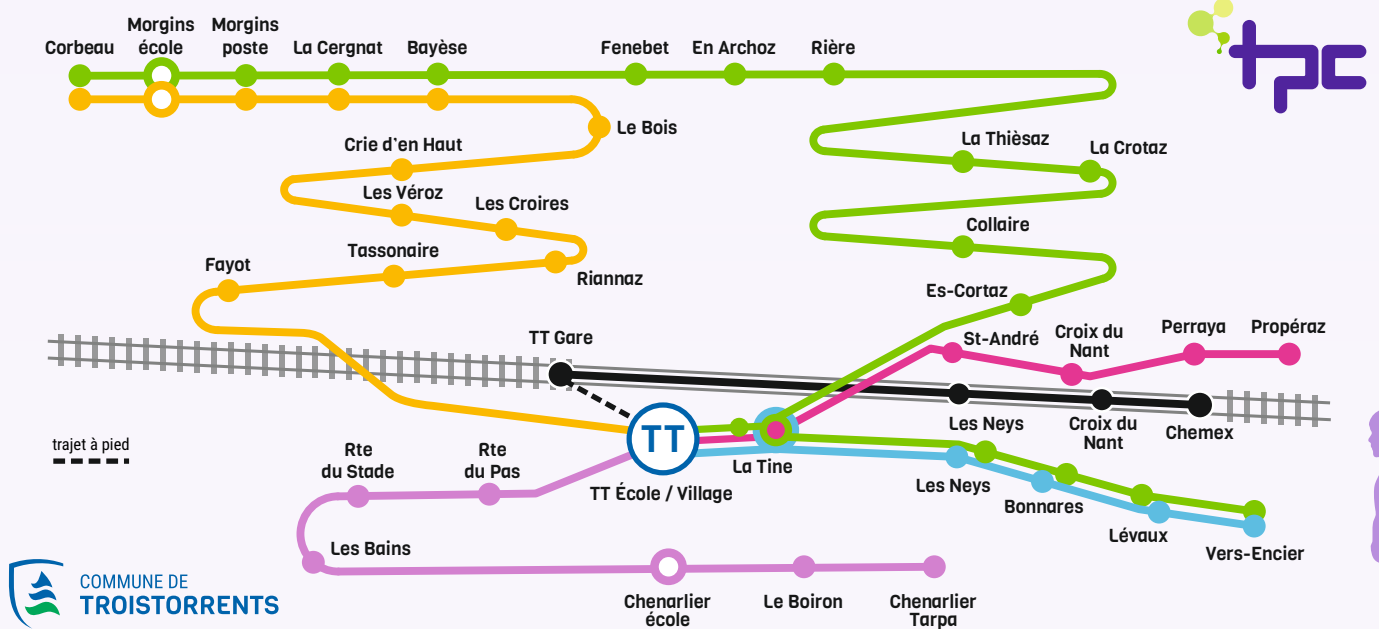

RAPPEL - HORAIRES DE CLASSE POUR 2024-2025

TROISTORRENTS - CHENARLIER

1H	Matin Après-midi	08h15 - 11h30 CONGÉ
2H-8H	Matin Après-midi	08h15 - 11h30 13h40 - 16h10
C.O.	Matin Après-midi	07h32 - 11h01 13h30 - 15h53

ZONES MOBILIS 83 + 86 + Morgins

Lignes incluses dans le nouveau titre de transport «Tout établissement» !

- 61** Collombey – Troistorrents – Morgins
- 63** Monthey – Choëx Bercla – Les Cerniers
- 64** Les Neyres – Monthey – Collombey
- 104** Monthey – Collombey-le-Grand – Muraz
- 105** Monthey – Corbier – Muraz
- 108** Monthey – Choëx Outre Vièze – Chenarlier – Troistorrents Propéraz
- 109** Monthey – Choëx Bercla – Chenarlier – Troistorrents Gare
- 113** Monthey – Choëx
- 114** Monthey – Les Neyres